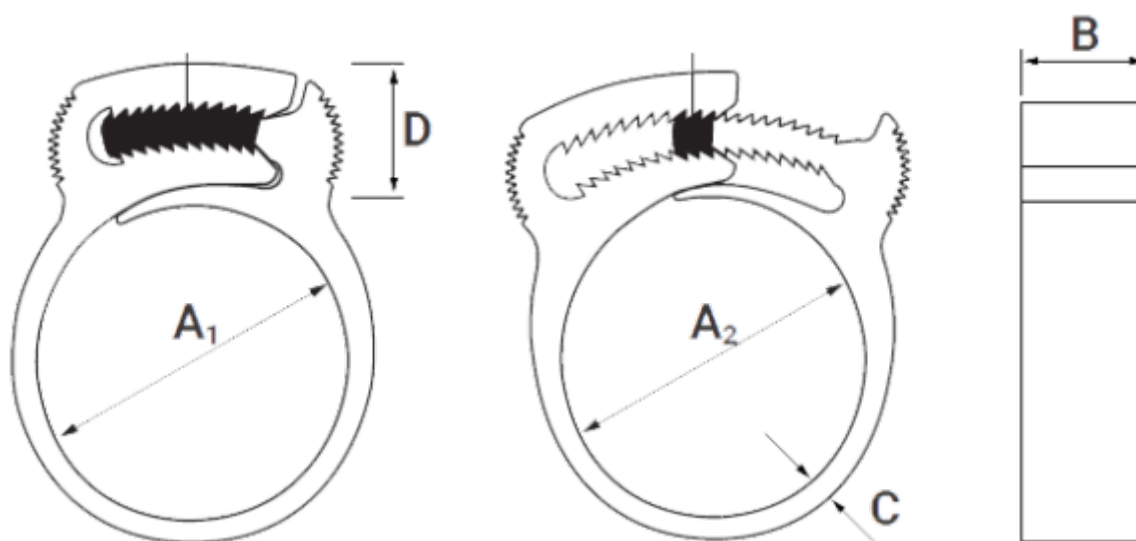

Varenummer: 5615

Beskrivelse: KLEEclips type M Ø26.4-29.9

Mål

A1 = 26.5

A2 = 30.4

B = 7.4

C = 2.2

D = 13.4

Størrelse = M

Vægt (g) = 480